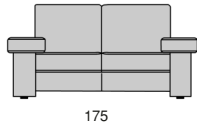

## KARISMA

Profondità seduta cm. 56  
Seat length cm. 56