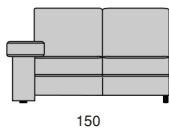

## KARISMA

Profondità seduta cm. 56  
Seat length cm. 56