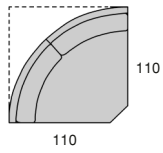

## KARISMA

Profondità seduta cm. 56  
Seat length cm. 56