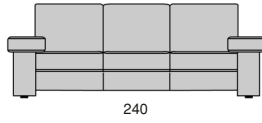

## KARISMA

Profondità seduta cm. 56  
Seat length cm. 56