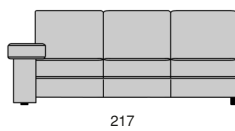

## KARISMA

Profondità seduta cm. 56  
Seat length cm. 56