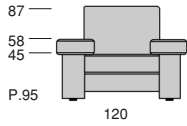

## KARISMA

Profondità seduta cm. 56  
Seat length cm. 56