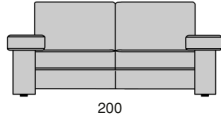

## KARISMA

Profondità seduta cm. 56  
Seat length cm. 56