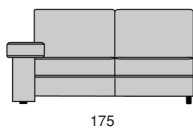

## KARISMA

Profondità seduta cm. 56  
Seat length cm. 56