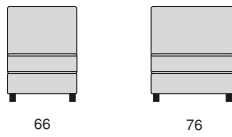

## KARISMA

Profondità seduta cm. 56  
Seat length cm. 56