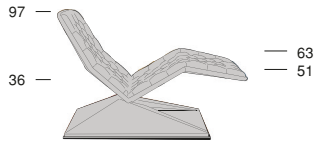

CIAO NICOLA CL

Larghezza seduta cm. 60
Seat width cm. 60

CIAO NICOLA CL: Brevetto MASCHERONI
CIAO NICOLA CL: MASCHERONI Patent

Legenda

1 - Legno massiccio
- Solid wood

1

2 - Cinghie elastiche
- Elastic Belts