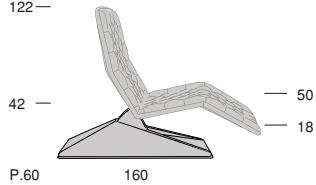

CIAO NICOLA CL

Larghezza seduta cm. 60
Seat width cm. 60

CIAO NICOLA CL: Brevetto MASCHERONI
CIAO NICOLA CL: MASCHERONI Patent

Legenda

1 - Legno massiccio
- Solid wood

1

2 - Cinghie elastiche
- Elastic Belts