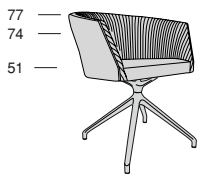

VITOR RG

P.58 66
 Profondità seduta cm. 44
 Seat length cm. 44
 Larghezza seduta cm. 47
 Seat width cm. 47

VITOR GR

P.58 66
 Profondità seduta cm. 44
 Seat length cm. 44
 Larghezza seduta cm. 47
 Seat width cm. 47

VITOR FX

P.58 66
 Profondità seduta cm. 44
 Seat length cm. 44
 Larghezza seduta cm. 47
 Seat width cm. 47

Legenda

1 - Legno massiccio
 - Solid wood

2 - Cinghie elastiche
 - Elastic Belts

3 - Molle
 - Springs