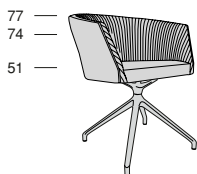

VITOR RG

P.58 66
 Profondità seduta cm. 44
 Seat length cm. 44
 Larghezza seduta cm. 47
 Seat width cm. 47

VITOR GR

P.58 66
 Profondità seduta cm. 44
 Seat length cm. 44
 Larghezza seduta cm. 47
 Seat width cm. 47

VITOR FX

P.58 66
 Profondità seduta cm. 44
 Seat length cm. 44
 Larghezza seduta cm. 47
 Seat width cm. 47

Legenda

1 - Legno massiccio
 - Solid wood

2 - Cinghie elastiche
 - Elastic Belts

3 - Molle
 - Springs