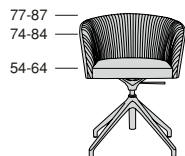

VITOR RG

P.58 66
 Profondità seduta cm. 44
 Seat length cm. 44
 Larghezza seduta cm. 47
 Seat width cm. 47

VITOR GR

P.58 66
 Profondità seduta cm. 44
 Seat length cm. 44
 Larghezza seduta cm. 47
 Seat width cm. 47

VITOR FX

P.58 66
 Profondità seduta cm. 44
 Seat length cm. 44
 Larghezza seduta cm. 47
 Seat width cm. 47

Legenda

1 - Legno massiccio
 - Solid wood

2 - Cinghie elastiche
 - Elastic Belts

3 - Molle
 - Springs