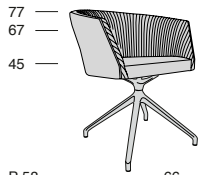

## VITOR RG

P.58 66  
 Profondità seduta cm. 44  
 Seat length cm. 44  
 Larghezza seduta cm. 47  
 Seat width cm. 47

## VITOR GR

P.58 66  
 Profondità seduta cm. 44  
 Seat length cm. 44  
 Larghezza seduta cm. 47  
 Seat width cm. 47

## VITOR FX

P.58 66  
 Profondità seduta cm. 44  
 Seat length cm. 44  
 Larghezza seduta cm. 47  
 Seat width cm. 47