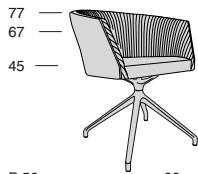

## VITOR RG

P.58 66  
 Profondità seduta cm. 44  
 Seat length cm. 44  
 Larghezza seduta cm. 47  
 Seat width cm. 47

## VITOR GR

P.58 66  
 Profondità seduta cm. 44  
 Seat length cm. 44  
 Larghezza seduta cm. 47  
 Seat width cm. 47

## VITOR FX

P.58 66  
 Profondità seduta cm. 44  
 Seat length cm. 44  
 Larghezza seduta cm. 47  
 Seat width cm. 47