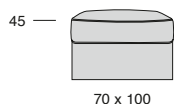

Profondità seduta cm. 60
Seat length cm. 60

Su richiesta il prodotto può essere realizzato in due diverse qualità o colori di pelle
On demand the product can be covered in two different leather qualities or colors