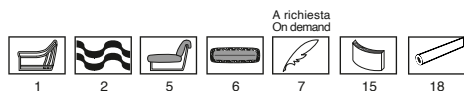

Profondità seduta cm. 60
Seat length cm. 60

Su richiesta il prodotto può essere realizzato in due diverse qualità o colori di pelle
On demand the product can be covered in two different leather qualities or colors