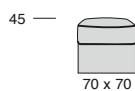

Profondità seduta cm. 60
Seat length cm. 60

Su richiesta il prodotto può essere realizzato in due diverse qualità o colori di pelle
On demand the product can be covered in two different leather qualities or colors