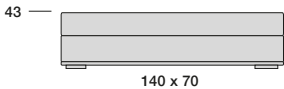

18

*Dormeuse with Armrest Depth 215*

P.120 215

*Dormeuse*

P.120 225

*Pouf*

70 x 70

140 x 70