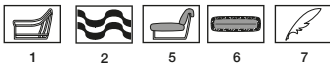

18

*Dormeuse with Armrest Depth 215*

P.120 215

*Dormeuse*

P.120 225

*Pouf*

70 x 70

140 x 70