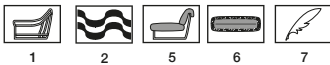

18

Dormeuse with Armrest Depth 215

P.120 215

Dormeuse

P.120 225

Pouf

70 x 70

140 x 70