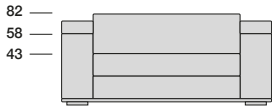

**METAMORFOSI**

P.120 200

P.150 200

P.120 270

**Modules with Armrest Depth 120**

100

170

P.120 240

Profondità seduta cm. 82  
Seat length cm. 82

**Corner**

120

150

**Modules with Armrest Depth 150**

100

P.150 170

Profondità seduta cm. 112  
Seat length cm. 112