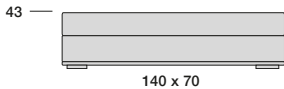

18

Dormeuse with Armrest Depth 215

P.120 215

Dormeuse

P.120 225

Pouf

70 x 70

140 x 70