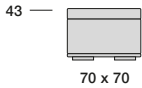

18

Dormeuse with Armrest Depth 215

P.120 215

Dormeuse

P.120 225

Pouf

70 x 70

140 x 70