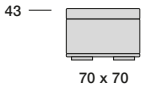

18

*Dormeuse with Armrest Depth 215*

P.120 215

*Dormeuse*

P.120 225

*Pouf*

70 x 70

140 x 70