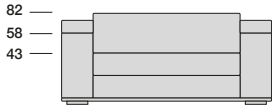

**METAMORFOSI**

P.120 200

P.150 200

P.120 270

**Modules with Armrest Depth 120**

100

170

P.120 240

Profondità seduta cm. 82  
Seat length cm. 82

**Corner**

120

150

**Modules with Armrest Depth 150**

100

P.150 170

Profondità seduta cm. 112  
Seat length cm. 112