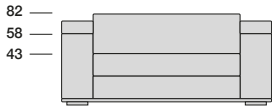

METAMORFOSI

METAMORFOSI

P.120 200

P.150 200

P.120 270

Modules with Armrest Depth 120

100

170

P.120 240

Profondità seduta cm. 82
Seat length cm. 82

Corner

120

150

Modules with Armrest Depth 150

100

P.150 170