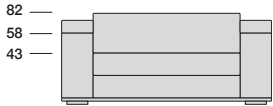

METAMORFOSI

METAMORFOSI

P.120 200

P.150 200

P.120 270

Modules with Armrest Depth 120

100

170

P.120 240

Profondità seduta cm. 82
Seat length cm. 82

Corner

120

150

Modules with Armrest Depth 150

100

P.150 170