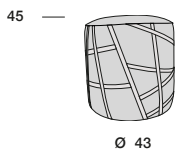

SAN LORENZO

Legenda

- 1 - Legno massiccio
- Solid wood
- 2 - Cinghie elastiche
- Elastic Belts
- 3 - Molle
- Springs
- 4 - Crine
- Vegetable hair
- 5 - Imbottiture in gomma indeformabile con rivestimento in Dacron
- Non-deformable foam rubber upholsteries with Dacron covering
- 6 - Cuscini gomma indeformabile con rivestimento in Dacron. Possibilità morbidi - medi - rigidi.
- Cushions foam rubber non-deformable with Dacron covering. Possibilities: soft - medium - hard
- 7 - Cuscini piuma
- Feather cushions
- 8 - Legno massiccio scolpito a mano
- Solid hand carved wood
- 9 - Girevole
- Revolving
- 10 - Regolabile in altezza
- Height adjustment
- 11 - Basculante regolabile
- Position adjustment
- 12 - Possibilità letto
- Also for beds
- 13 - Frangia in pelle intrecciata a mano
- Hand-woven leather fringe
- 14 - Cucito a mano
- Sewed by hand
- 15 - Curvati in betulla
- Birch shaped wood
- 16 - Syncro mechanism
- 17 - Motore elettrico
- Electric engine
- 18 - Telaio in acciaio
- Steel frame