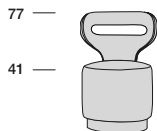

## POLO POUF

P.57 60  
 Profondità seduta cm. 48  
 Seat length cm. 48  
 Larghezza seduta cm. 51  
 Seat width cm. 51

Su richiesta il prodotto può essere realizzato in due diverse qualità o colori di pelle con un supplemento di costo del 4%.  
 Il prezzo è sempre determinato dalla pelle di qualità superiore.  
 On demand the product can be covered in two different leather qualities or colors with a price extra charge of 4%.  
 Be reminded that the price refers always to the higher leather category.

## Legenda

- 1 - Legno massiccio  
- Solid wood
- 2 - Cinghie elastiche  
- Elastic Belts
- 3 - Molle  
- Springs
- 4 - Crine  
- Vegetable hair
- 5 - Imbottiture in gomma indeformabile con rivestimento in Dacron.  
- Non-deformable foam rubber upholsteries with Dacron covering
- 6 - Cuscini gomma indeformabile con rivestimento in Dacron. Possibilità morbidi - medi - rigidi.  
- Cushions foam rubber non-deformable with Dacron covering. Possibilities: soft - medium - hard
- 7 - Cuscini piuma  
- Feather cushions
- 8 - Legno massiccio scolpito a mano  
- Solid hand carved wood
- 9 - Girevole  
- Revolving
- 10 - Regolabile in altezza  
- Height adjustment
- 11 - Basculante regolabile  
- Position adjustment
- 12 - Possibilità letto  
- Also for beds
- 13 - Frangia in pelle intrecciata a mano  
- Hand-woven leather fringe
- 14 - Cucito a mano  
- Sewed by hand
- 15 - Curvati in betulla  
- Birch shaped wood
- 16 - Syncro mechanism
- 17 - Motore elettrico  
- Electric engine
- 18 - Telaio in acciaio  
- Steel frame