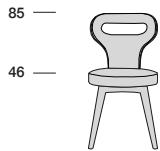

## POLO BASE

P.57 53  
 Profondità seduta cm. 43  
 Seat length cm. 43  
 Larghezza seduta cm. 47  
 Seat width cm. 47