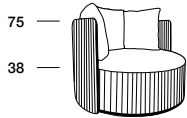

## OYSTER DP

P.100 100  
Profondità seduta cm. 94  
Seat length cm. 94

P.110 110  
Profondità seduta cm. 100  
Seat length cm. 100

P.160 160  
Profondità seduta cm. 154  
Seat length cm. 154

## OYSTER

P.100 100  
Profondità seduta cm. 94  
Seat length cm. 94

P.110 110  
Profondità seduta cm. 100  
Seat length cm. 100

P.160 160  
Profondità seduta cm. 154  
Seat length cm. 154

I cuscini dello schienale non sono compresi nel prezzo. Si consigliano almeno tre cuscini schienale.  
The back cushions are not included in the price. Recommended at least three back cushions.