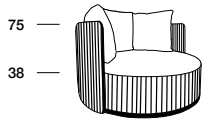

## OYSTER DP

P.100 100  
Profondità seduta cm. 94  
Seat length cm. 94

P.110 110  
Profondità seduta cm. 100  
Seat length cm. 100

P.160 160  
Profondità seduta cm. 154  
Seat length cm. 154

## OYSTER

P.100 100  
Profondità seduta cm. 94  
Seat length cm. 94

P.110 110  
Profondità seduta cm. 100  
Seat length cm. 100

P.160 160  
Profondità seduta cm. 154  
Seat length cm. 154

I cuscini dello schienale non sono compresi nel prezzo. Si consigliano almeno tre cuscini schienale.  
The back cushions are not included in the price. Recommended at least three back cushions.