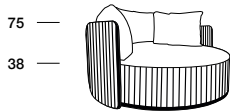

## OYSTER DP

P.100 100  
Profondità seduta cm. 94  
Seat length cm. 94

P.110 110  
Profondità seduta cm. 100  
Seat length cm. 100

P.160 160  
Profondità seduta cm. 154  
Seat length cm. 154

## OYSTER

P.100 100  
Profondità seduta cm. 94  
Seat length cm. 94

P.110 110  
Profondità seduta cm. 100  
Seat length cm. 100

P.160 160  
Profondità seduta cm. 154  
Seat length cm. 154

I cuscini dello schienale non sono compresi nel prezzo. Si consigliano almeno tre cuscini schienale.  
The back cushions are not included in the price. Recommended at least three back cushions.