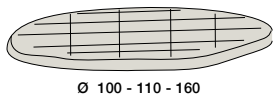

Ø 100 - 110 - 160

53 x 50