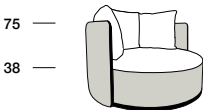

## OYSTER DP

P.100 100  
Profondità seduta cm. 94  
Seat length cm. 94

P.110 110  
Profondità seduta cm. 100  
Seat length cm. 100

P.160 160  
Profondità seduta cm. 154  
Seat length cm. 154

## OYSTER

P.100 100  
Profondità seduta cm. 94  
Seat length cm. 94

P.110 110  
Profondità seduta cm. 100  
Seat length cm. 100

P.160 160  
Profondità seduta cm. 154  
Seat length cm. 154

I cuscini dello schienale non sono compresi nel prezzo. Si consigliano almeno tre cuscini schienale.  
The back cushions are not included in the price. Recommended at least three back cushions.