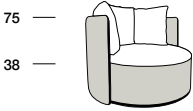

## OYSTER DP

P.100 100  
Profondità seduta cm. 94  
Seat length cm. 94

P.110 110  
Profondità seduta cm. 100  
Seat length cm. 100

P.160 160  
Profondità seduta cm. 154  
Seat length cm. 154

## OYSTER

P.100 100  
Profondità seduta cm. 94  
Seat length cm. 94

P.110 110  
Profondità seduta cm. 100  
Seat length cm. 100

P.160 160  
Profondità seduta cm. 154  
Seat length cm. 154

I cuscini dello schienale non sono compresi nel prezzo. Si consigliano almeno tre cuscini schienale.  
The back cushions are not included in the price. Recommended at least three back cushions.