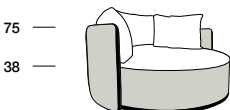

## OYSTER DP

P.100 100  
Profondità seduta cm. 94  
Seat length cm. 94

P.110 110  
Profondità seduta cm. 100  
Seat length cm. 100

P.160 160  
Profondità seduta cm. 154  
Seat length cm. 154

## OYSTER

P.100 100  
Profondità seduta cm. 94  
Seat length cm. 94

P.110 110  
Profondità seduta cm. 100  
Seat length cm. 100

P.160 160  
Profondità seduta cm. 154  
Seat length cm. 154

I cuscini dello schienale non sono compresi nel prezzo. Si consigliano almeno tre cuscini schienale.  
The back cushions are not included in the price. Recommended at least three back cushions.