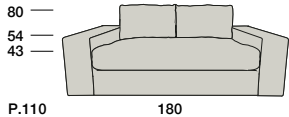

NUVOLA

NUVOLA

Modules with Armrest Depth 110

Profondità seduta cm. 80
Seat length cm. 80

CORNER

DORMEUSE with Armrest Depth 215

Legenda

1 - Legno massiccio
- Solid wood