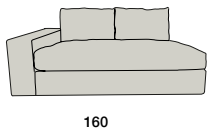

NUVOLA

NUVOLA

Modules with Armrest Depth 110

Profondità seduta cm. 80
Seat length cm. 80

CORNER

DORMEUSE with Armrest Depth 215

Legenda

1 - Legno massiccio
- Solid wood