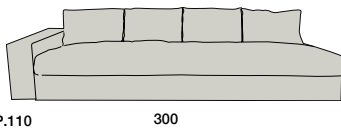

NUVOLA

NUVOLA

Modules with Armrest Depth 110

Profondità seduta cm. 80
Seat length cm. 80

CORNER

DORMEUSE with Armrest Depth 215

Legenda

1 - Legno massiccio
- Solid wood

P.110 220

Profondità seduta cm. 80
Seat length cm. 80

Imbottitura in gomma indeformabile con rivestimento in dacron resinato
Crushproof foam rubber upholstery with resinated Dacron covering

Cuscini optional in piuma: cuscino schienale A e/o cuscino decorativo B
Optional feather cushions: back cushion A and/or decorative cushion B