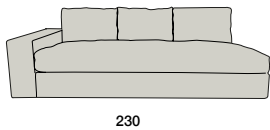

NUVOLA

NUVOLA

Modules with Armrest Depth 110

Profondità seduta cm. 80
Seat length cm. 80

CORNER

DORMEUSE with Armrest Depth 215

Legenda

1 - Legno massiccio
- Solid wood