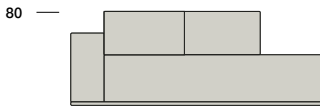

P.110 220

Profondità seduta cm. 80
Seat length cm. 80

Imbottitura in gomma indeformabile con rivestimento in dacron resinato
Crushproof foam rubber upholstery with resinated Dacron covering

Cuscini optional in piuma: cuscino schienale A e/o cuscino decorativo B
Optional feather cushions: back cushion A and/or decorative cushion B