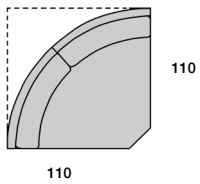

NUVOLA

NUVOLA

Modules with Armrest Depth 110

Profondità seduta cm. 80
Seat length cm. 80

CORNER

DORMEUSE with Armrest Depth 215

Legenda

1 - Legno massiccio
- Solid wood