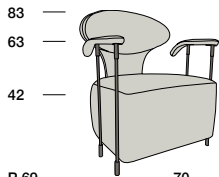

MAGICABULA

MAGICABULA

P.69 70

Profondità seduta cm. 59
Seat length cm. 59

Larghezza seduta cm. 60
Seat width cm. 60

5 15 18

Legenda

1 - Legno massiccio
- Solid wood