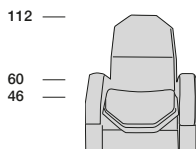

JURIJ

JURIJ

P.115 92

80

P.135

P.115

|12| 68 |12| 68 |12|

172

Possibilità di composizioni multiple di diversa lunghezza.
Possible multiple compositions of different lengths.

Profondità seduta cm. 86
Seat length cm. 86

Larghezza seduta cm. 62
Seat width cm. 62

JURIJ: Brevetto MASCHERONI
JURIJ: MASCHERONI Patent