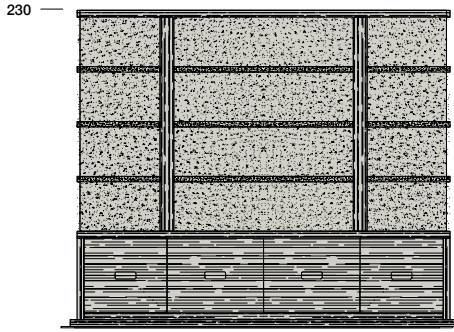

GRAND MASTER

GRAND MASTER BOOKCASE

P.64 280

LED Kit

Possibilità diverse lucidature
Different polishing available
Possibilità di produzione su misura.
Possibility of custom-made production.

GRAND MASTER CUPBOARD

P.64 280

Possibilità diverse lucidature
Different polishing available
Possibilità di produzione su misura.
Possibility of custom-made production.

Legenda

1 - Legno massiccio
- Solid wood

1

2 - Cinghie elastiche
- Elastic Belts