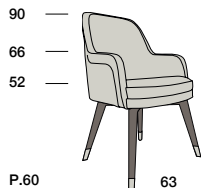

GEMMA

GEMMA BASE

P.60 63
 Profondità seduta cm. 48
 Seat length cm. 48
 Larghezza seduta cm. 46
 Seat width cm. 46

GEMMA GR

Varnished Base
 Chromed Base

P.63 63
 Profondità seduta cm. 48
 Seat length cm. 48
 Larghezza seduta cm. 46
 Seat width cm. 46

GEMMA CONFERENCE

P.63 63
 Profondità seduta cm. 48
 Seat length cm. 48
 Larghezza seduta cm. 46
 Seat width cm. 46

Su richiesta la linea di sedute GEMMA può essere realizzata in due diverse qualità o colori di pelle.
 On demand GEMMA collection can be covered in two different leather qualities or colors.