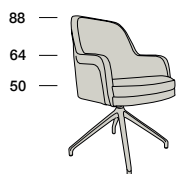

GEMMA

GEMMA BASE

P.60 63
 Profondità seduta cm. 48
 Seat length cm. 48
 Larghezza seduta cm. 46
 Seat width cm. 46

GEMMA GR

Varnished Base
 Chromed Base

P.63 63
 Profondità seduta cm. 48
 Seat length cm. 48
 Larghezza seduta cm. 46
 Seat width cm. 46

GEMMA CONFERENCE

P.63 63
 Profondità seduta cm. 48
 Seat length cm. 48
 Larghezza seduta cm. 46
 Seat width cm. 46

Su richiesta la linea di sedute GEMMA può essere realizzata in due diverse qualità o colori di pelle.
 On demand GEMMA collection can be covered in two different leather qualities or colors.