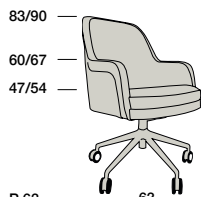

GEMMA

GEMMA BASE

P.60 63
 Profondità seduta cm. 48
 Seat length cm. 48
 Larghezza seduta cm. 46
 Seat width cm. 46

GEMMA GR

Varnished Base
 Chromed Base

P.63 63
 Profondità seduta cm. 48
 Seat length cm. 48
 Larghezza seduta cm. 46
 Seat width cm. 46

GEMMA CONFERENCE

P.63 63
 Profondità seduta cm. 48
 Seat length cm. 48
 Larghezza seduta cm. 46
 Seat width cm. 46

Su richiesta la linea di sedute GEMMA può essere realizzata in due diverse qualità o colori di pelle.
 On demand GEMMA collection can be covered in two different leather qualities or colors.