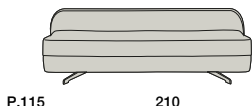

FELIX

FELIX

Modules with Armrest Depth 115

Profondità seduta cm. 90
Seat length cm. 90

Modules without Armrests Depth 115

Profondità seduta cm. 90
Seat length cm. 90

Corner

Modules with Drop Depth 170

Profondità seduta cm. 145
Seat length cm. 145

Dormeuse

Profondità seduta cm. 67
Seat length cm. 67

Imbottitura in gomma indeformabile con rivestimento in dacron resinato
Crushproof foam rubber upholsteries with resinated Dacron covering