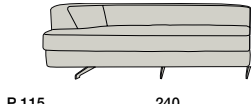

FELIX

FELIX

Modules with Armrest Depth 115

Profondità seduta cm. 90
Seat length cm. 90

Modules without Armrests Depth 115

Profondità seduta cm. 90
Seat length cm. 90

Corner

Modules with Drop Depth 170

Profondità seduta cm. 145
Seat length cm. 145

Dormeuse

Profondità seduta cm. 67
Seat length cm. 67

Imbottitura in gomma indeformabile con rivestimento in dacron resinato
Crushproof foam rubber upholsteries with resinated Dacron covering