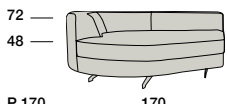

FELIX

FELIX

Modules with Armrest Depth 115

Profondità seduta cm. 90
Seat length cm. 90

Modules without Armrests Depth 115

Profondità seduta cm. 90
Seat length cm. 90

Corner

Modules with Drop Depth 170

Profondità seduta cm. 145
Seat length cm. 145

Dormeuse

Profondità seduta cm. 67
Seat length cm. 67

Imbottitura in gomma indeformabile con rivestimento in dacron resinato
Crushproof foam rubber upholsteries with resinated Dacron covering