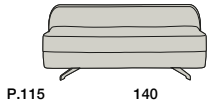

FELIX

FELIX

Modules with Armrest Depth 115

Profondità seduta cm. 90
Seat length cm. 90

Modules without Armrests Depth 115

Profondità seduta cm. 90
Seat length cm. 90

Corner

Modules with Drop Depth 170

Profondità seduta cm. 145
Seat length cm. 145

Dormeuse

Profondità seduta cm. 67
Seat length cm. 67

Imbottitura in gomma indeformabile con rivestimento in dacron resinato
Crushproof foam rubber upholsteries with resinated Dacron covering