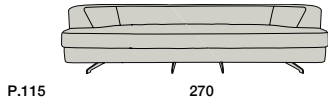

FELIX

FELIX

Modules with Armrest Depth 115

Profondità seduta cm. 90
Seat length cm. 90

Modules without Armrests Depth 115

Profondità seduta cm. 90
Seat length cm. 90

Corner

Modules with Drop Depth 170

Profondità seduta cm. 145
Seat length cm. 145

Dormeuse

Profondità seduta cm. 67
Seat length cm. 67

Imbottitura in gomma indeformabile con rivestimento in dacron resinato
Crushproof foam rubber upholsteries with resinated Dacron covering