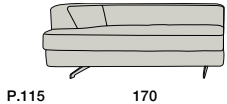

FELIX

FELIX

Modules with Armrest Depth 115

Profondità seduta cm. 90
Seat length cm. 90

Modules without Armrests Depth 115

Profondità seduta cm. 90
Seat length cm. 90

Corner

Modules with Drop Depth 170

Profondità seduta cm. 145
Seat length cm. 145

Dormeuse

Profondità seduta cm. 67
Seat length cm. 67

Imbottitura in gomma indeformabile con rivestimento in dacron resinato
Crushproof foam rubber upholsteries with resinated Dacron covering