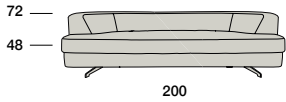

FELIX

FELIX

Modules with Armrest Depth 115

Profondità seduta cm. 90
Seat length cm. 90

Modules without Armrests Depth 115

Profondità seduta cm. 90
Seat length cm. 90

Corner

Modules with Drop Depth 170

Profondità seduta cm. 145
Seat length cm. 145

Dormeuse

Profondità seduta cm. 67
Seat length cm. 67

Imbottitura in gomma indeformabile con rivestimento in dacron resinato
Crushproof foam rubber upholsteries with resinated Dacron covering