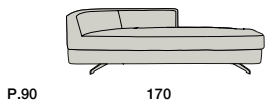

FELIX

FELIX

Modules with Armrest Depth 115

Profondità seduta cm. 90
Seat length cm. 90

Modules without Armrests Depth 115

Profondità seduta cm. 90
Seat length cm. 90

Corner

Modules with Drop Depth 170

Profondità seduta cm. 145
Seat length cm. 145

Dormeuse

Profondità seduta cm. 67
Seat length cm. 67

Imbottitura in gomma indeformabile con rivestimento in dacron resinato
Crushproof foam rubber upholsteries with resinated Dacron covering