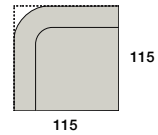

FELIX

FELIX

Modules with Armrest Depth 115

Profondità seduta cm. 90
Seat length cm. 90

Modules without Armrests Depth 115

Profondità seduta cm. 90
Seat length cm. 90

Corner

Modules with Drop Depth 170

Profondità seduta cm. 145
Seat length cm. 145

Dormeuse

Profondità seduta cm. 67
Seat length cm. 67

Imbottitura in gomma indeformabile con rivestimento in dacron resinato
Crushproof foam rubber upholsteries with resinated Dacron covering