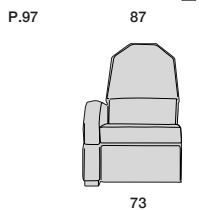

COSMIC

Possibilità di composizioni multiple di diversa lunghezza.
Possible multiple compositions of different lengths.

Profondità seduta cm. 67
Seat length cm. 67

Larghezza seduta cm. 60
Seat width cm. 60

Legenda

- 1 - Legno massiccio
- Solid wood
- 2 - Cinghie elastiche
- Elastic Belts
- 3 - Molle
- Springs
- 4 - Crine
- Vegetable hair
- 5 - Imbottiture in gomma indeformabile con rivestimento in Dacron.
- Non-deformable foam rubber upholstery with Dacron covering
- 6 - Cuscini gomma indeformabile con rivestimento in Dacron. Possibilità morbidi - medi - rigidi.
- Cushions foam rubber non-deformable with Dacron covering. Possibilities: soft - medium - hard
- 7 - Cuscini piuma
- Feather cushions
- 8 - Legno massiccio scolpito a mano
- Solid hand carved wood
- 9 - Girevole
- Revolving
- 10 - Regolabile in altezza
- Height adjustment
- 11 - Basculante regolabile
- Position adjustment
- 12 - Possibilità letto
- Also for beds
- 13 - Frangia in pelle intrecciata a mano
- Hand-woven leather fringe
- 14 - Cucito a mano
- Sewed by hand
- 15 - Curvati in betulla
- Birch shaped wood
- 16 - Syncro mechanism
- 17 - Motore elettrico
- Electric engine
- 18 - Telaio in acciaio
- Steel frame