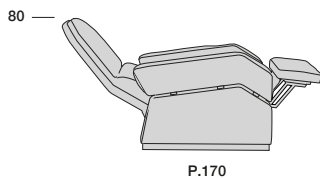

COSMIC

Possibilità di composizioni multiple di diversa lunghezza.
Possible multiple compositions of different lengths.

Profondità seduta cm. 67
Seat length cm. 67

Larghezza seduta cm. 60
Seat width cm. 60

Legenda

- 1 - Legno massiccio
- Solid wood
- 2 - Cinghie elastiche
- Elastic Belts
- 3 - Molle
- Springs
- 4 - Crine
- Vegetable hair
- 5 - Imbottiture in gomma indeformabile con rivestimento in Dacron.
- Non-deformable foam rubber upholstery with Dacron covering
- 6 - Cuscini gomma indeformabile con rivestimento in Dacron. Possibilità morbidi - medi - rigidi.
- Cushions foam rubber non-deformable with Dacron covering. Possibilities: soft - medium - hard
- 7 - Cuscini piuma
- Feather cushions
- 8 - Legno massiccio scolpito a mano
- Solid hand carved wood
- 9 - Girevole
- Revolving
- 10 - Regolabile in altezza
- Height adjustment
- 11 - Basculante regolabile
- Position adjustment
- 12 - Possibilità letto
- Also for beds
- 13 - Frangia in pelle intrecciata a mano
- Hand-woven leather fringe
- 14 - Cucito a mano
- Sewed by hand
- 15 - Curvati in betulla
- Birch shaped wood
- 16 - Syncro mechanism
- 17 - Motore elettrico
- Electric engine
- 18 - Telaio in acciaio
- Steel frame