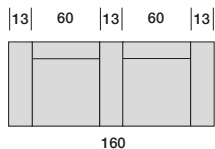

COSMIC

Possibilità di composizioni multiple di diversa lunghezza.
Possible multiple compositions of different lengths.

Profondità seduta cm. 67
Seat length cm. 67

Larghezza seduta cm. 60
Seat width cm. 60