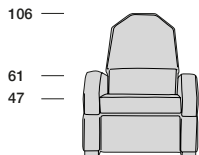

COSMIC

Possibilità di composizioni multiple di diversa lunghezza.
Possible multiple compositions of different lengths.

Profondità seduta cm. 67
Seat length cm. 67

Larghezza seduta cm. 60
Seat width cm. 60

Legenda

- 1 - Legno massiccio
- Solid wood
- 2 - Cinghie elastiche
- Elastic Belts
- 3 - Molle
- Springs
- 4 - Crine
- Vegetable hair
- 5 - Imbottiture in gomma indeformabile con rivestimento in Dacron.
- Non-deformable foam rubber upholstery with Dacron covering
- 6 - Cuscini gomma indeformabile con rivestimento in Dacron. Possibilità morbidi - medi - rigidi.
- Cushions foam rubber non-deformable with Dacron covering. Possibilities: soft - medium - hard
- 7 - Cuscini piuma
- Feather cushions
- 8 - Legno massiccio scolpito a mano
- Solid hand carved wood
- 9 - Girevole
- Revolving
- 10 - Regolabile in altezza
- Height adjustment
- 11 - Basculante regolabile
- Position adjustment
- 12 - Possibilità letto
- Also for beds
- 13 - Frangia in pelle intrecciata a mano
- Hand-woven leather fringe
- 14 - Cucito a mano
- Sewed by hand
- 15 - Curvati in betulla
- Birch shaped wood
- 16 - Syncro mechanism
- 17 - Motore elettrico
- Electric engine
- 18 - Telaio in acciaio
- Steel frame