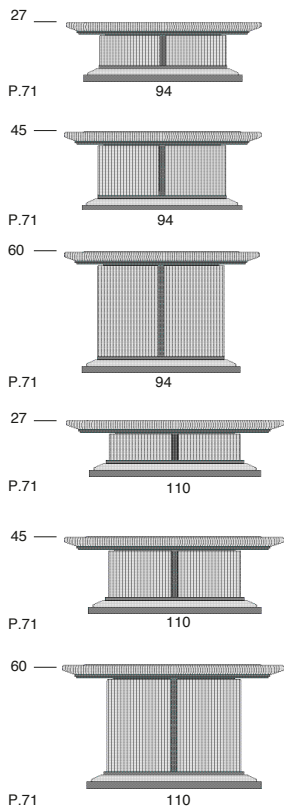

COLOMBO GOLDEN BRICK

Possibilità di produzione su misura. Preventivo su richiesta.

Legenda

1 - Legno massiccio
- Solid wood

1

2 - Cinghie elastiche
- Elastic Belts

2

3 - Molle
- Springs

3

4 - Crine
- Vegetable hair

4

5 - Imbottiture in gomma indeformabile con rivestimento in Dacron.
- Non-deformable foam rubber upholsteries with Dacron covering

5

6 - Cuscini gomma indeformabile con rivestimento in Dacron. Possibilità morbidi - medi - rigidi.
- Cushions foam rubber non-deformable with Dacron covering. Possibilities: soft - medium - hard

10

11 - Basculante regolabile
- Position adjustment

11

12 - Possibilità letto
- Also for beds

12

13 - Frangia in pelle intrecciata a mano
- Hand-woven leather fringe

13

14 - Cucito a mano
- Sewed by hand

14

15 - Curvati in betulla
- Birch shaped wood

15

16 - Syncro mechanism

16

17 - Motore elettrico
- Electric engine

17

18 - Telaio in acciaio
- Steel frame