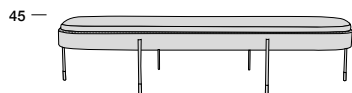

CIRCE

CIRCE

P.66 207

Profondità seduta cm. 60
Seat length cm. 60
Larghezza seduta cm. 200
Seat width cm. 200

Su richiesta il prodotto può essere realizzato in due diverse qualità o colori di pelle.
On demand the product can be covered in two different leather qualities or colors.