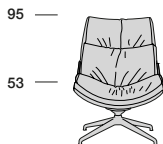

CABRIO W

CABRIO W

P.96 67
 Profondità seduta cm. 58
 Seat length cm. 58
 Larghezza seduta cm. 60
 Seat width cm. 60

Su richiesta il prodotto può essere realizzato in due diverse qualità o colori di pelle con un supplemento di costo del 4%.
 Il prezzo è sempre determinato dalla pelle di qualità superiore.
 Supplemento base verniciata.

CABRIO

P.96 79
 Profondità seduta cm. 58
 Seat length cm. 58
 Larghezza seduta cm. 60
 Seat width cm. 60

Su richiesta il prodotto può essere realizzato in due diverse qualità o colori di pelle con un supplemento di costo del 4%.
 Il prezzo è sempre determinato dalla pelle di qualità superiore.
 Supplemento base verniciata.