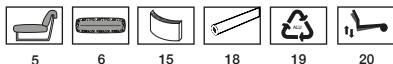

CABRIO W

CABRIO W

P.96 67
 Profondità seduta cm. 58
 Seat length cm. 58
 Larghezza seduta cm. 60
 Seat width cm. 60

Su richiesta il prodotto può essere realizzato in due diverse qualità o colori di pelle con un supplemento di costo del 4%.
 Il prezzo è sempre determinato dalla pelle di qualità superiore.
 Supplemento base verniciata.

CABRIO

P.96 79
 Profondità seduta cm. 58
 Seat length cm. 58
 Larghezza seduta cm. 60
 Seat width cm. 60

Su richiesta il prodotto può essere realizzato in due diverse qualità o colori di pelle con un supplemento di costo del 4%.
 Il prezzo è sempre determinato dalla pelle di qualità superiore.
 Supplemento base verniciata.