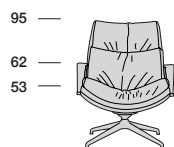

CABRIO W

CABRIO W

P.96 67
 Profondità seduta cm. 58
 Seat length cm. 58
 Larghezza seduta cm. 60
 Seat width cm. 60

Su richiesta il prodotto può essere realizzato in due diverse qualità o colori di pelle con un supplemento di costo del 4%.
 Il prezzo è sempre determinato dalla pelle di qualità superiore.
 Supplemento base verniciata.

CABRIO

P.96 79
 Profondità seduta cm. 58
 Seat length cm. 58
 Larghezza seduta cm. 60
 Seat width cm. 60

Su richiesta il prodotto può essere realizzato in due diverse qualità o colori di pelle con un supplemento di costo del 4%.
 Il prezzo è sempre determinato dalla pelle di qualità superiore.
 Supplemento base verniciata.