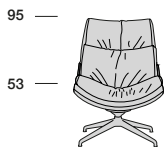

CABRIO

CABRIO

P.96 79

Profondità seduta cm. 58
Seat length cm. 58
Larghezza seduta cm. 60
Seat width cm. 60

Su richiesta il prodotto può essere realizzato in due diverse qualità o colori di pelle con un supplemento di costo del 4%. Il prezzo è sempre determinato dalla pelle di qualità superiore. Supplemento base verniciata.

CABRIO W

P.96 67

Profondità seduta cm. 58
Seat length cm. 58
Larghezza seduta cm. 60
Seat width cm. 60

Su richiesta il prodotto può essere realizzato in due diverse qualità o colori di pelle con un supplemento di costo del 4%. Il prezzo è sempre determinato dalla pelle di qualità superiore. Supplemento base verniciata.