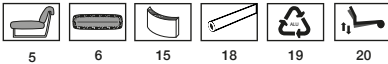

CABRIO

CABRIO

P.96 79

Profondità seduta cm. 58
Seat length cm. 58
Larghezza seduta cm. 60
Seat width cm. 60

Su richiesta il prodotto può essere realizzato in due diverse qualità o colori di pelle con un supplemento di costo del 4%. Il prezzo è sempre determinato dalla pelle di qualità superiore. Supplemento base verniciata.

CABRIO W

P.96 67

Profondità seduta cm. 58
Seat length cm. 58
Larghezza seduta cm. 60
Seat width cm. 60

Su richiesta il prodotto può essere realizzato in due diverse qualità o colori di pelle con un supplemento di costo del 4%. Il prezzo è sempre determinato dalla pelle di qualità superiore. Supplemento base verniciata.