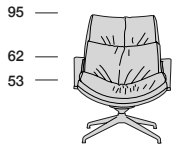

CABRIO

CABRIO

P.96 79

Profondità seduta cm. 58
Seat length cm. 58
Larghezza seduta cm. 60
Seat width cm. 60

Su richiesta il prodotto può essere realizzato in due diverse qualità o colori di pelle con un supplemento di costo del 4%. Il prezzo è sempre determinato dalla pelle di qualità superiore. Supplemento base verniciata.

CABRIO W

P.96 67

Profondità seduta cm. 58
Seat length cm. 58
Larghezza seduta cm. 60
Seat width cm. 60

Su richiesta il prodotto può essere realizzato in due diverse qualità o colori di pelle con un supplemento di costo del 4%. Il prezzo è sempre determinato dalla pelle di qualità superiore. Supplemento base verniciata.