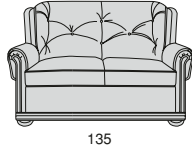

WINDSOR

WINDSOR

Profondità seduta cm. 52
Seat length cm. 52

Legenda

1 - Legno massiccio
- Solid wood

1

2 - Cinghie elastiche
- Elastic Belts

2