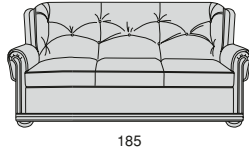

WINDSOR

WINDSOR

Profondità seduta cm. 52
Seat length cm. 52

Legenda

1 - Legno massiccio
- Solid wood

1

2 - Cinghie elastiche
- Elastic Belts

2