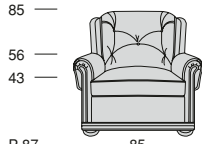

WINDSOR

WINDSOR

Profondità seduta cm. 52
Seat length cm. 52

Legenda

1 - Legno massiccio
- Solid wood

1

2 - Cinghie elastiche
- Elastic Belts

2