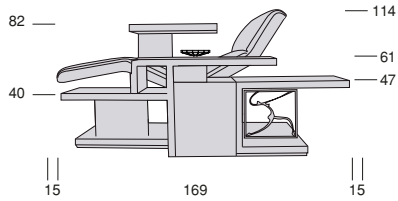

VOLARE NEL CIELO

Profondità mobile cm. 67
Unit length cm. 67
Profondità totale cm. 91
Total length cm. 91

VOLARE OH OH

Profondità mobile cm. 85
Unit length cm. 85
Profondità totale cm. 91
Total length cm. 91

VOLARE FELICE

Profondità mobile cm. 85
Unit length cm. 85
Profondità totale cm. 91
Total length cm. 91

VOLARE

Profondità mobile cm. 85
Unit length cm. 85
Profondità totale cm. 91
Total length cm. 91

Spazio minimo di posizionamento 200 cm.
Minimum required area for placement 200 cm.