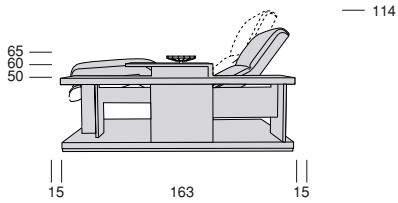

VOLARE NEL CIELO

Profondità mobile cm. 67
Unit length cm. 67
Profondità totale cm. 91
Total length cm. 91

VOLARE OH OH

Profondità mobile cm. 85
Unit length cm. 85
Profondità totale cm. 91
Total length cm. 91

VOLARE FELICE

Profondità mobile cm. 85
Unit length cm. 85
Profondità totale cm. 91
Total length cm. 91

VOLARE

Profondità mobile cm. 85
Unit length cm. 85
Profondità totale cm. 91
Total length cm. 91

Spazio minimo di posizionamento 200 cm.
Minimum required area for placement 200 cm.