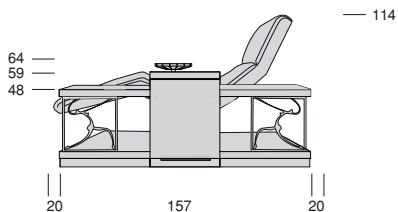

VOLARE NEL CIELO

Profondità mobile cm. 67
Unit length cm. 67
Profondità totale cm. 91
Total length cm. 91

VOLARE OH OH

Profondità mobile cm. 85
Unit length cm. 85
Profondità totale cm. 91
Total length cm. 91

VOLARE FELICE

Profondità mobile cm. 85
Unit length cm. 85
Profondità totale cm. 91
Total length cm. 91

VOLARE

Profondità mobile cm. 85
Unit length cm. 85
Profondità totale cm. 91
Total length cm. 91

Spazio minimo di posizionamento 200 cm.
Minimum required area for placement 200 cm.