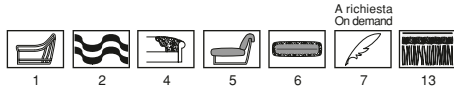

SERENISSIMA

SERENISSIMA

Profondità seduta cm. 63
Seat length cm. 63

Legenda

1 - Legno massiccio
- Solid wood

1

2 - Cinghie elastiche
- Elastic Belts

2