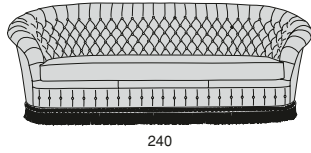

SERENISSIMA

SERENISSIMA

Profondità seduta cm. 63
Seat length cm. 63

Legenda

1 - Legno massiccio
- Solid wood

1

2 - Cinghie elastiche
- Elastic Belts

2

3 - Molle
- Springs

3

4 - Crine
- Vegetable hair

4

5 - Imbottiture in gomma
indeformabile con
rivestimento in Dacron.
- Non-deformable foam
rubber upholsteries
with Dacron covering

5

6 - Cuscini gomma
indeformabile con
rivestimento in
Dacron. Possibilità
morbidi - medi - rigidi.
- Cushions foam rubber
non-deformable with
Dacron covering.
Possibilities: soft -
medium - hard