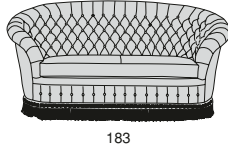

SERENISSIMA

SERENISSIMA

Profondità seduta cm. 63
Seat length cm. 63

Legenda

1 - Legno massiccio
- Solid wood

1

2 - Cinghie elastiche
- Elastic Belts

2