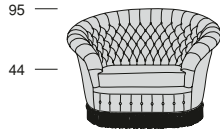

SERENISSIMA

SERENISSIMA

Profondità seduta cm. 63
Seat length cm. 63

Legenda

1 - Legno massiccio
- Solid wood

1

2 - Cinghie elastiche
- Elastic Belts

2

3 - Molle
- Springs

3

4 - Crine
- Vegetable hair

4

5 - Imbottiture in gomma
indeformabile con
rivestimento in Dacron.
- Non-deformable foam
rubber upholsteries
with Dacron covering

5

6 - Cuscini gomma
indeformabile con
rivestimento in
Dacron. Possibilità
morbidi - medi - rigidi.
- Cushions foam rubber
non-deformable with
Dacron covering.
Possibilities: soft -
medium - hard