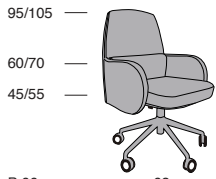

STUDIO

P.66 63
 Profondità seduta cm. 50
 Seat length cm. 50
 Larghezza seduta cm. 50
 Seat width cm. 50

Legenda

1 - Legno massiccio
 - Solid wood

1

2 - Cinghie elastiche
 - Elastic Belts

2

3 - Molle
 - Springs