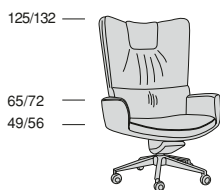

S P L E N D O U R

P.88 83

Profondità seduta cm. 57
Seat length cm. 57

S P L E N D O U R C O N F E R E N C E

P.78 79

Profondità seduta cm. 55
Seat length cm. 55

Legenda

- 1 - Legno massiccio
- Solid wood
- 2 - Cinghie elastiche
- Elastic Belts
- 3 - Molle
- Springs
- 4 - Crine
- Vegetable hair
- 5 - Imbottiture in gomma indeformabile con rivestimento in Dacron.
- Non-deformable foam rubber upholsteries with Dacron covering
- 6 - Cuscini gomma indeformabile con rivestimento in Dacron. Possibilità morbidi - medi - rigidi.
- Cushions foam rubber non-deformable with Dacron covering. Possibilities: soft - medium - hard
- 7 - Cuscini piuma
- Feather cushions
- 8 - Legno massiccio scolpito a mano
- Solid hand carved wood
- 9 - Girevole
- Revolving
- 10 - Regolabile in altezza
- Height adjustment
- 11 - Basculante regolabile
- Position adjustment
- 12 - Possibilità letto
- Also for beds
- 13 - Frangia in pelle intrecciata a mano
- Hand-woven leather fringe
- 14 - Cucito a mano
- Sewed by hand
- 15 - Curvati in betulla
- Birch shaped wood
- 16 - Syncro mechanism
- 17 - Motore elettrico
- Electric engine
- 18 - Telaio in acciaio
- Steel frame