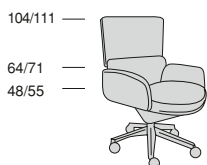

S P L E N D O U R

P.88 83

Profondità seduta cm. 57
Seat length cm. 57

S P L E N D O U R C O N F E R E N C E

P.78 79

Profondità seduta cm. 55
Seat length cm. 55

Legenda

- 1 - Legno massiccio
- Solid wood
- 2 - Cinghie elastiche
- Elastic Belts
- 3 - Molle
- Springs
- 4 - Crine
- Vegetable hair
- 5 - Imbottiture in gomma indeformabile con rivestimento in Dacron.
- Non-deformable foam rubber upholsteries with Dacron covering
- 6 - Cuscini gomma indeformabile con rivestimento in Dacron. Possibilità morbidi - medi - rigidi.
- Cushions foam rubber non-deformable with Dacron covering. Possibilities: soft - medium - hard
- 7 - Cuscini piuma
- Feather cushions
- 8 - Legno massiccio scolpito a mano
- Solid hand carved wood
- 9 - Girevole
- Revolving
- 10 - Regolabile in altezza
- Height adjustment
- 11 - Basculante regolabile
- Position adjustment
- 12 - Possibilità letto
- Also for beds
- 13 - Frangia in pelle intrecciata a mano
- Hand-woven leather fringe
- 14 - Cucito a mano
- Sewed by hand
- 15 - Curvati in betulla
- Birch shaped wood
- 16 - Syncro mechanism
- 17 - Motore elettrico
- Electric engine
- 18 - Telaio in acciaio
- Steel frame