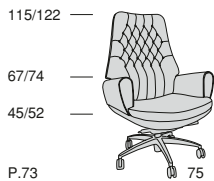

SAN GIORGIO

P.73
Profondità seduta cm. 55
Seat length cm. 55

SAN GIORGIO CONFERENCE

P.73
Profondità seduta cm. 55
Seat length cm. 55

Legenda

1 - Legno massiccio
- Solid wood

1

2 - Cinghie elastiche
- Elastic Belts