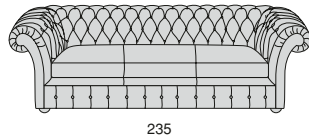

ROYAL

ROYAL

Profondità seduta cm. 57  
Seat length cm. 57

Legenda

1 - Legno massiccio  
- Solid wood

1

2 - Cinghie elastiche  
- Elastic Belts

2

3 - Molle  
- Springs

3

4 - Crine  
- Vegetable hair

4

5 - Imbottiture in gomma  
indeformabile con  
rivestimento in  
Dacron. Possibilità  
- Non-deformable foam  
rubber upholsteries  
with Dacron covering

5

6 - Cuscini gomma  
indeformabile con  
rivestimento in  
Dacron. Possibilità  
morbidi - medi - rigidi.  
- Cushions foam rubber  
non-deformable with  
Dacron covering.  
Possibilities: soft -  
medium - hard