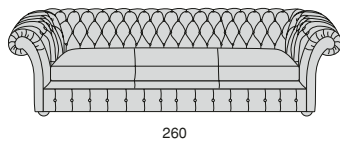

ROYAL

ROYAL

Profondità seduta cm. 57  
Seat length cm. 57

Legenda

1 - Legno massiccio  
- Solid wood

1

2 - Cinghie elastiche  
- Elastic Belts

2

3 - Molle  
- Springs

3

4 - Crine  
- Vegetable hair

4

5 - Imbottiture in gomma  
indeformabile con  
rivestimento in  
Dacron. Possibilità  
- Non-deformable foam  
rubber upholsteries  
with Dacron covering

5

6 - Cuscini gomma  
indeformabile con  
rivestimento in  
Dacron. Possibilità  
morbidi - medi - rigidi.  
- Cushions foam rubber  
non-deformable with  
Dacron covering.  
Possibilities: soft -  
medium - hard