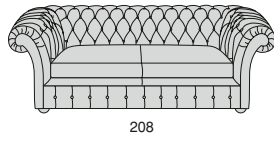

ROYAL

ROYAL

Profondità seduta cm. 57  
Seat length cm. 57

Legenda

1 - Legno massiccio  
- Solid wood

1

2 - Cinghie elastiche  
- Elastic Belts

2

3 - Molle  
- Springs

3

4 - Crine  
- Vegetable hair

4

5 - Imbottiture in gomma  
indeformabile con  
rivestimento in  
Dacron. Possibilità  
- Non-deformable foam  
rubber upholsteries  
with Dacron covering