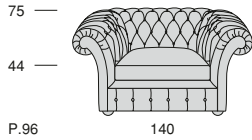

ROYAL

ROYAL

Profondità seduta cm. 57  
Seat length cm. 57

Legenda

1 - Legno massiccio  
- Solid wood

1

2 - Cinghie elastiche  
- Elastic Belts

2