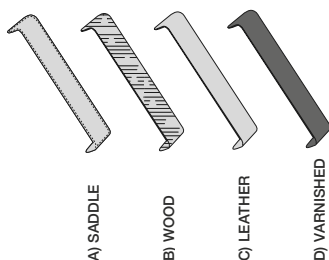

The collection is defined by an innovative structural and visual system: a modular containment shell that becomes the unmistakable aesthetic signature of each seat. This element, the common thread linking diverse designs and uses, offers absolute design freedom. The modules are available in pure Mascheroni Leather, durable saddle leather with visible stitching, precious Ebony or Canaletto walnut wood, and steel for exclusive outdoor configurations.

QUIETE

D.65 100

Profondità seduta cm. 56  
Seat depth cm. 56  
Larghezza seduta cm. 60  
Seat width cm. 60

QUIETE SBR

D.65 100

Profondità seduta cm. 56  
Seat depth cm. 56  
Larghezza seduta cm. 60  
Seat width cm. 60

QUIETE RELAX

D.65 100

Profondità seduta cm. 56  
Seat depth cm. 56  
Larghezza seduta cm. 60  
Seat width cm. 60

QUIETE SBR RELAX

D.65 100

Profondità seduta cm. 56  
Seat depth cm. 56  
Larghezza seduta cm. 60  
Seat width cm. 60

Legenda

- 1 - Legno massiccio  
- Solid wood
- 2 - Cinghie elastiche  
- Elastic Belts
- 3 - Molle  
- Springs
- 4 - Crine  
- Vegetable hair
- 5 - Imbottiture in gomma indeformabile con rivestimento in Dacron  
- Non-deformable foam rubber upholstery with Dacron covering
- 6 - Cuscini gomma indeformabile con rivestimento in Dacron. Possibilità morbidi - medi - rigidi.  
- Cushions foam rubber non-deformable with Dacron covering. Possibilities: soft - medium - hard
- 7 - Cuscini piuma  
- Feather cushions
- 8 - Legno massiccio scolpito a mano  
- Solid hand carved wood
- 9 - Girevole  
- Revolving
- 10 - Regolabile in altezza  
- Height adjustment
- 11 - Basculante regolabile  
- Position adjustment
- 12 - Possibilità letto  
- Also for beds
- 13 - Frangia in pelle intrecciata a mano  
- Hand-woven leather fringe
- 14 - Cucito a mano  
- Sewed by hand
- 15 - Curvati in betulla  
- Birch shaped wood
- 16 - Syncro mechanism
- 17 - Motore elettrico  
- Electric engine
- 18 - Telaio in acciaio  
- Steel frame