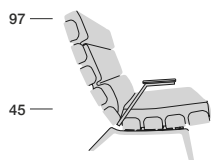

QUIETE

D.65 100

Profondità seduta cm. 56  
Seat depth cm. 56  
Larghezza seduta cm. 60  
Seat width cm. 60

QUIETE SBR

D.65 100

Profondità seduta cm. 56  
Seat depth cm. 56  
Larghezza seduta cm. 60  
Seat width cm. 60

QUIETE RELAX

D.65 100

Profondità seduta cm. 56  
Seat depth cm. 56  
Larghezza seduta cm. 60  
Seat width cm. 60

QUIETE SBR RELAX

D.65 100

Profondità seduta cm. 56  
Seat depth cm. 56  
Larghezza seduta cm. 60  
Seat width cm. 60