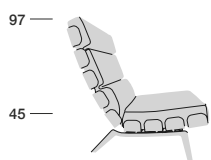

QUIETE

D.65 100

Profondità seduta cm. 56  
Seat depth cm. 56  
Larghezza seduta cm. 60  
Seat width cm. 60

QUIETE SBR

D.65 100

Profondità seduta cm. 56  
Seat depth cm. 56  
Larghezza seduta cm. 60  
Seat width cm. 60

QUIETE RELAX

D.65 100

Profondità seduta cm. 56  
Seat depth cm. 56  
Larghezza seduta cm. 60  
Seat width cm. 60

QUIETE SBR RELAX

D.65 100

Profondità seduta cm. 56  
Seat depth cm. 56  
Larghezza seduta cm. 60  
Seat width cm. 60