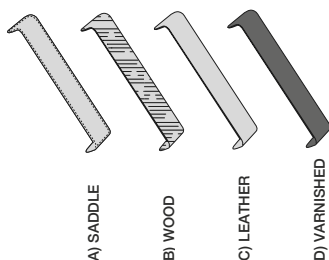

The collection is defined by an innovative structural and visual system: a modular containment shell that becomes the unmistakable aesthetic signature of each seat. This element, the common thread linking diverse designs and uses, offers absolute design freedom. The modules are available in pure Mascheroni Leather, durable saddle leather with visible stitching, precious Ebony or Canaletto walnut wood, and steel for exclusive outdoor configurations.

QUIETE

D.65 100

Profondità seduta cm. 56  
Seat depth cm. 56  
Larghezza seduta cm. 60  
Seat width cm. 60

QUIETE SBR

D.65 100

Profondità seduta cm. 56  
Seat depth cm. 56  
Larghezza seduta cm. 60  
Seat width cm. 60

QUIETE RELAX

D.65 100

Profondità seduta cm. 56  
Seat depth cm. 56  
Larghezza seduta cm. 60  
Seat width cm. 60

QUIETE SBR RELAX

D.65 100

Profondità seduta cm. 56  
Seat depth cm. 56  
Larghezza seduta cm. 60  
Seat width cm. 60

Legenda

- 1 - Legno massiccio  
- Solid wood
- 2 - Cinghie elastiche  
- Elastic Belts
- 3 - Molle  
- Springs
- 4 - Crine  
- Vegetable hair
- 5 - Imbottiture in gomma indeformabile con rivestimento in Dacron  
- Non-deformable foam rubber upholstery with Dacron covering
- 6 - Cuscini gomma indeformabile con rivestimento in Dacron. Possibilità morbidi - medi - rigidi.  
- Cushions foam rubber non-deformable with Dacron covering. Possibilities: soft - medium - hard
- 7 - Cuscini piuma  
- Feather cushions
- 8 - Legno massiccio scolpito a mano  
- Solid hand carved wood
- 9 - Girevole  
- Revolving
- 10 - Regolabile in altezza  
- Height adjustment
- 11 - Basculante regolabile  
- Position adjustment
- 12 - Possibilità letto  
- Also for beds
- 13 - Frangia in pelle intrecciata a mano  
- Hand-woven leather fringe
- 14 - Cucito a mano  
- Sewed by hand
- 15 - Curvati in betulla  
- Birch shaped wood
- 16 - Syncro mechanism
- 17 - Motore elettrico  
- Electric engine
- 18 - Telaio in acciaio  
- Steel frame