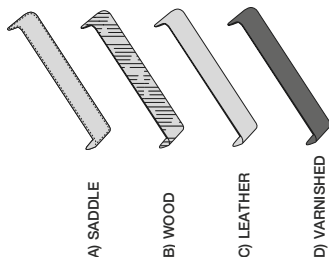

ARCHÈ

La collezione è definita da un innovativo sistema strutturale e visivo: un'unità modulare di contenimento che diventa l'inconfondibile firma estetica di ogni seduta. Questo elemento, filo conduttore tra linee e destinazioni d'uso differenti, offre un'assoluta libertà progettuale. I moduli sono declinabili in pura Pelle Mascheroni, in resistente cuoio con cuciture a vista, in pregiate essenze di Ebano o noce Canaletto, e in acciaio per le esclusive configurazioni outdoor.

The collection is defined by an innovative structural and visual system: a modular containment shell that becomes the unmistakable aesthetic signature of each seat. This element, the common thread linking diverse designs and uses, offers absolute design freedom. The modules are available in pure Mascheroni Leather, durable saddle leather with visible stitching, precious Ebony or Canaletto walnut wood, and steel for exclusive outdoor configurations.

QUIETE

D.65 100

Profondità seduta cm. 56
Seat depth cm. 56
Larghezza seduta cm. 60
Seat width cm. 60