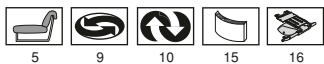

**PLANET 135**

132/139

64/71

45/52

P.75

Profondità seduta cm. 54  
Seat length cm. 54

Disponibile con base legno o acciaio.  
Available with wooden or steel base.

**PLANET 115**

110/117

64/71

45/52

P.70

Profondità seduta cm. 52  
Seat length cm. 52

Disponibile con base legno o acciaio.  
Available with wooden or steel base.

**PLANET V**

99

66

48

P.72

Profondità seduta cm. 50  
Seat length cm. 50

**Legenda**

1 - Legno massiccio  
- Solid wood

1

2 - Cinghie elastiche  
- Elastic Belts