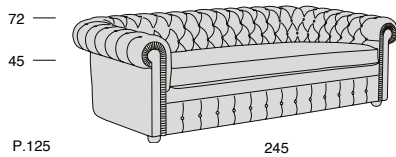

PICCADILLY L

PICCADILLY L

Larghezza seduta cm. 190  
 Seat width cm. 190  
 Profondità seduta cm. 92  
 Seat length cm. 92

Legenda

- 1 - Legno massiccio  
- Solid wood
- 2 - Cinghie elastiche  
- Elastic Belts
- 3 - Molle  
- Springs
- 4 - Crine  
- Vegetable hair
- 5 - Imbottiture in gomma indeformabile con rivestimento in Dacron  
- Non-deformable foam rubber upholsteries with Dacron covering
- 6 - Cuscini gomma indeformabile con rivestimento in Dacron. Possibilità morbidi - medi - rigidi.  
- Cushions foam rubber non-deformable with Dacron covering. Possibilities: soft - medium - hard
- 7 - Cuscini piuma  
- Feather cushions
- 8 - Legno massiccio scolpito a mano  
- Solid hand carved wood
- 9 - Girevole  
- Revolving
- 10 - Regolabile in altezza  
- Height adjustment
- 11 - Basculante regolabile  
- Position adjustment
- 12 - Possibilità letto  
- Also for beds
- 13 - Frangia in pelle intrecciata a mano  
- Hand-woven leather fringe
- 14 - Cucito a mano  
- Sewed by hand
- 15 - Curvati in betulla  
- Birch shaped wood
- 16 - Syncro mechanism
- 17 - Motore elettrico  
- Electric engine
- 18 - Telaio in acciaio  
- Steel frame