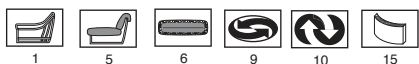

## PERFECTA CONFERENCE

P.87 85

Profondità seduta cm. 53  
Seat length cm. 53  
Larghezza seduta cm. 54  
Seat width cm. 54

Su richiesta il prodotto può essere realizzato in due diverse qualità o colori di pelle  
On demand the product can be covered in two different leather qualities or colors

## PERFECTA

P.87 85

Profondità seduta cm. 53  
Seat length cm. 53  
Larghezza seduta cm. 54  
Seat width cm. 54

Su richiesta il prodotto può essere realizzato in due diverse qualità o colori di pelle  
On demand the product can be covered in two different leather qualities or colors