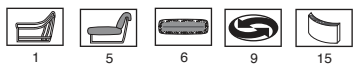

## PERFECTA CONFERENCE

P.87 85

Profondità seduta cm. 53  
Seat length cm. 53  
Larghezza seduta cm. 54  
Seat width cm. 54

Su richiesta il prodotto può essere realizzato in due diverse qualità o colori di pelle  
On demand the product can be covered in two different leather qualities or colors

## PERFECTA

P.87 85

Profondità seduta cm. 53  
Seat length cm. 53  
Larghezza seduta cm. 54  
Seat width cm. 54

Su richiesta il prodotto può essere realizzato in due diverse qualità o colori di pelle  
On demand the product can be covered in two different leather qualities or colors