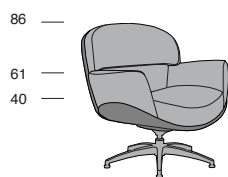

## PERFECTA CONFERENCE

P.87 85

Profondità seduta cm. 53  
Seat length cm. 53  
Larghezza seduta cm. 54  
Seat width cm. 54

Su richiesta il prodotto può essere realizzato in due diverse qualità o colori di pelle  
On demand the product can be covered in two different leather qualities or colors

## PERFECTA

P.87 85

Profondità seduta cm. 53  
Seat length cm. 53  
Larghezza seduta cm. 54  
Seat width cm. 54

Su richiesta il prodotto può essere realizzato in due diverse qualità o colori di pelle  
On demand the product can be covered in two different leather qualities or colors