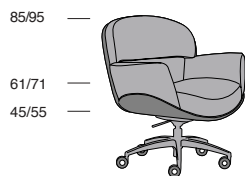

## PERFECTA CONFERENCE

P.87 85

Profondità seduta cm. 53  
Seat length cm. 53  
Larghezza seduta cm. 54  
Seat width cm. 54

Su richiesta il prodotto può essere realizzato in due diverse qualità o colori di pelle  
On demand the product can be covered in two different leather qualities or colors

## PERFECTA

P.87 85

Profondità seduta cm. 53  
Seat length cm. 53  
Larghezza seduta cm. 54  
Seat width cm. 54

Su richiesta il prodotto può essere realizzato in due diverse qualità o colori di pelle  
On demand the product can be covered in two different leather qualities or colors