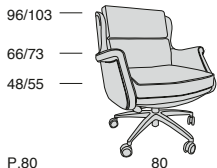

**ONE CONFERENCE**

Profondità seduta cm. 48  
Seat length cm. 48  
Larghezza seduta cm. 51  
Seat width cm. 51  
Disponibile con base legno o acciaio.  
Available with wooden or steel base.

Profondità seduta cm. 48  
Seat length cm. 48  
Larghezza seduta cm. 51  
Seat width cm. 51

**ONE**

Profondità seduta cm. 47  
Seat length cm. 47  
Larghezza seduta cm. 54  
Seat width cm. 54  
Disponibile con base legno o acciaio.  
Available with wooden or steel base.

**Legenda**

- 1 - Legno massiccio  
- Solid wood
- 2 - Cinghie elastiche  
- Elastic Belts
- 3 - Molle  
- Springs
- 4 - Crine  
- Vegetable hair
- 5 - Imbottiture in gomma indeformabile con rivestimento in Dacron.  
- Non-deformable foam rubber upholsteries with Dacron covering
- 6 - Cuscini gomma indeformabile con rivestimento in Dacron. Possibilità morbidi - medi - rigidi.  
- Cushions foam rubber non-deformable with Dacron covering. Possibilities: soft - medium - hard
- 7 - Cuscini piuma  
- Feather cushions
- 8 - Legno massiccio scolpito a mano  
- Solid hand carved wood
- 9 - Girevole  
- Revolving
- 10 - Regolabile in altezza  
- Height adjustment
- 11 - Basculante regolabile  
- Position adjustment
- 12 - Possibilità letto  
- Also for beds
- 13 - Frangia in pelle intrecciata a mano  
- Hand-woven leather fringe
- 14 - Cucito a mano  
- Sewed by hand
- 15 - Curvati in betulla  
- Birch shaped wood
- 16 - Syncro mechanism
- 17 - Motore elettrico  
- Electric engine
- 18 - Telaio in acciaio  
- Steel frame