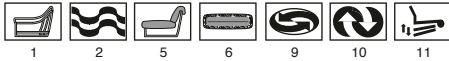

**ONE CONFERENCE**

Profondità seduta cm. 48  
Seat length cm. 48  
Larghezza seduta cm. 51  
Seat width cm. 51  
Disponibile con base legno o acciaio.  
Available with wooden or steel base.

Profondità seduta cm. 48  
Seat length cm. 48  
Larghezza seduta cm. 51  
Seat width cm. 51

**ONE**

Profondità seduta cm. 47  
Seat length cm. 47  
Larghezza seduta cm. 54  
Seat width cm. 54  
Disponibile con base legno o acciaio.  
Available with wooden or steel base.

**Legenda**

- 1 - Legno massiccio  
- Solid wood
- 2 - Cinghie elastiche  
- Elastic Belts
- 3 - Molle  
- Springs
- 4 - Crine  
- Vegetable hair
- 5 - Imbottiture in gomma indeformabile con rivestimento in Dacron.  
- Non-deformable foam rubber upholsteries with Dacron covering
- 6 - Cuscini gomma indeformabile con rivestimento in Dacron. Possibilità morbidi - medi - rigidi.  
- Cushions foam rubber non-deformable with Dacron covering. Possibilities: soft - medium - hard
- 7 - Cuscini piuma  
- Feather cushions
- 8 - Legno massiccio scolpito a mano  
- Solid hand carved wood
- 9 - Girevole  
- Revolving
- 10 - Regolabile in altezza  
- Height adjustment
- 11 - Basculante regolabile  
- Position adjustment
- 12 - Possibilità letto  
- Also for beds
- 13 - Frangia in pelle intrecciata a mano  
- Hand-woven leather fringe
- 14 - Cucito a mano  
- Sewed by hand
- 15 - Curvati in betulla  
- Birch shaped wood
- 16 - Syncro mechanism
- 17 - Motore elettrico  
- Electric engine
- 18 - Telaio in acciaio  
- Steel frame