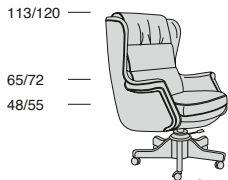

**ONE CONFERENCE**

Profondità seduta cm. 48  
Seat length cm. 48  
Larghezza seduta cm. 51  
Seat width cm. 51  
Disponibile con base legno o acciaio.  
Available with wooden or steel base.

Profondità seduta cm. 48  
Seat length cm. 48  
Larghezza seduta cm. 51  
Seat width cm. 51

**ONE**

Profondità seduta cm. 47  
Seat length cm. 47  
Larghezza seduta cm. 54  
Seat width cm. 54  
Disponibile con base legno o acciaio.  
Available with wooden or steel base.

**Legenda**

- 1 - Legno massiccio  
- Solid wood
- 2 - Cinghie elastiche  
- Elastic Belts
- 3 - Molle  
- Springs
- 4 - Crine  
- Vegetable hair
- 5 - Imbottiture in gomma indeformabile con rivestimento in Dacron.  
- Non-deformable foam rubber upholsteries with Dacron covering
- 6 - Cuscini gomma indeformabile con rivestimento in Dacron. Possibilità morbidi - medi - rigidi.  
- Cushions foam rubber non-deformable with Dacron covering. Possibilities: soft - medium - hard
- 7 - Cuscini piuma  
- Feather cushions
- 8 - Legno massiccio scolpito a mano  
- Solid hand carved wood
- 9 - Girevole  
- Revolving
- 10 - Regolabile in altezza  
- Height adjustment
- 11 - Basculante regolabile  
- Position adjustment
- 12 - Possibilità letto  
- Also for beds
- 13 - Frangia in pelle intrecciata a mano  
- Hand-woven leather fringe
- 14 - Cucito a mano  
- Sewed by hand
- 15 - Curvati in betulla  
- Birch shaped wood
- 16 - Syncro mechanism
- 17 - Motore elettrico  
- Electric engine
- 18 - Telaio in acciaio  
- Steel frame