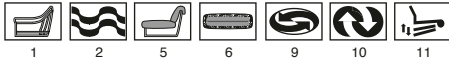

**ONE CONFERENCE**

Profondità seduta cm. 48  
Seat length cm. 48  
Larghezza seduta cm. 51  
Seat width cm. 51  
Disponibile con base legno o acciaio.  
Available with wooden or steel base.

Profondità seduta cm. 48  
Seat length cm. 48  
Larghezza seduta cm. 51  
Seat width cm. 51

**ONE**

Profondità seduta cm. 47  
Seat length cm. 47  
Larghezza seduta cm. 54  
Seat width cm. 54  
Disponibile con base legno o acciaio.  
Available with wooden or steel base.

**Legenda**

- 1 - Legno massiccio  
- Solid wood
- 2 - Cinghie elastiche  
- Elastic Belts
- 3 - Molle  
- Springs
- 4 - Crine  
- Vegetable hair
- 5 - Imbottiture in gomma indeformabile con rivestimento in Dacron.  
- Non-deformable foam rubber upholsteries with Dacron covering
- 6 - Cuscini gomma indeformabile con rivestimento in Dacron. Possibilità morbidi - medi - rigidi.  
- Cushions foam rubber non-deformable with Dacron covering. Possibilities: soft - medium - hard
- 7 - Cuscini piuma  
- Feather cushions
- 8 - Legno massiccio scolpito a mano  
- Solid hand carved wood
- 9 - Girevole  
- Revolving
- 10 - Regolabile in altezza  
- Height adjustment
- 11 - Basculante regolabile  
- Position adjustment
- 12 - Possibilità letto  
- Also for beds
- 13 - Frangia in pelle intrecciata a mano  
- Hand-woven leather fringe
- 14 - Cucito a mano  
- Sewed by hand
- 15 - Curvati in betulla  
- Birch shaped wood
- 16 - Syncro mechanism
- 17 - Motore elettrico  
- Electric engine
- 18 - Telaio in acciaio  
- Steel frame