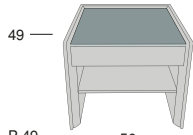

NIGHT TABLE

NIGHT TABLE

P.51 56
Rivestimento pelle - Top marmo
Leather covering - Marble top

P.51 56
Rivestimento pelle - Ripiani pelle - Protezione top cristallo
Leather covering - Leather shelves - Crystal protective covering

P.49 56
Rivestimento pelle - Ripiani cristallo
Leather covering - Crystal shelves

P.49 56
Rivestimento pelle - Cassetto rivestito in pelle - Ripiani in pelle - Protezione top cristallo
Leather covering - Leather drawer - Leather shelves - Crystal protective covering