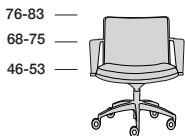

M.W.

M . W .

P.67 57
 Profondità seduta cm. 51
 Seat length cm. 51
 Larghezza seduta cm. 51
 Seat width cm. 51

Su richiesta il prodotto può essere realizzato in due diverse qualità o colori di pelle con un supplemento di costo del 4%. Il prezzo è sempre determinato dalla pelle di qualità superiore. Supplemento base verniciata.

M . W . CONFERENCE

P.67 57
 Profondità seduta cm. 51
 Seat length cm. 51
 Larghezza seduta cm. 51
 Seat width cm. 51

Su richiesta il prodotto può essere realizzato in due diverse qualità o colori di pelle con un supplemento di costo del 4%. Il prezzo è sempre determinato dalla pelle di qualità superiore. Supplemento base verniciata.