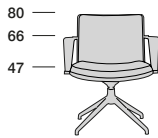

M.W.

M . W .

P.67 57
 Profondità seduta cm. 51
 Seat length cm. 51
 Larghezza seduta cm. 51
 Seat width cm. 51

Su richiesta il prodotto può essere realizzato in due diverse qualità o colori di pelle con un supplemento di costo del 4%. Il prezzo è sempre determinato dalla pelle di qualità superiore. Supplemento base verniciata.

M . W . CONFERENCE

P.67 57
 Profondità seduta cm. 51
 Seat length cm. 51
 Larghezza seduta cm. 51
 Seat width cm. 51

Su richiesta il prodotto può essere realizzato in due diverse qualità o colori di pelle con un supplemento di costo del 4%. Il prezzo è sempre determinato dalla pelle di qualità superiore. Supplemento base verniciata.