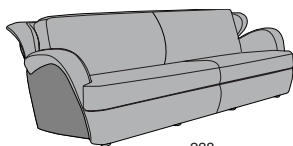

MORGANA

P.102 112

Larghezza seduta cm. 62
Seat width cm. 62

175

Larghezza seduta cm. 128
Seat width cm. 128

238

Larghezza seduta cm. 193
Seat width cm. 193

Profondità seduta cm. 65
Seat length cm. 65