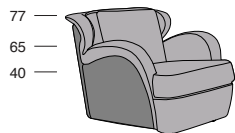

MORGANA

P.102 112

Larghezza seduta cm. 62
Seat width cm. 62

175

Larghezza seduta cm. 128
Seat width cm. 128

238

Larghezza seduta cm. 193
Seat width cm. 193

Profondità seduta cm. 65
Seat length cm. 65