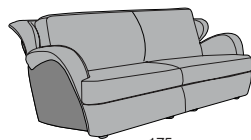

MORGANA

P.102 112

Larghezza seduta cm. 62
Seat width cm. 62

175

Larghezza seduta cm. 128
Seat width cm. 128

238

Larghezza seduta cm. 193
Seat width cm. 193

Profondità seduta cm. 65
Seat length cm. 65