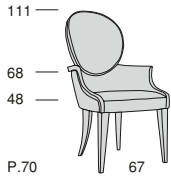

MIRÓ

P.58 54
 Profondità seduta cm. 46
 Seat length cm. 46

MIRÓ CPT

P.70 67
 Profondità seduta cm. 52
 Seat length cm. 52

Legenda

1 - Legno massiccio
 - Solid wood

1

2 - Cinghie elastiche
 - Elastic Belts