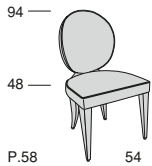

MIRÓ

P.58 54
 Profondità seduta cm. 46
 Seat length cm. 46

MIRÓ CPT

P.70 67
 Profondità seduta cm. 52
 Seat length cm. 52

Legenda

1 - Legno massiccio
 - Solid wood

1

2 - Cinghie elastiche
 - Elastic Belts