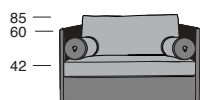

**MERYL**

P.95 116

186

256

Profondità seduta cm. 65  
Seat length cm. 65

Su richiesta il prodotto può essere realizzato in due diverse qualità o colori di pelle con un supplemento di costo del 4%. Il prezzo è sempre determinato dalla pelle di qualità superiore. On demand the product can be covered in two different leather qualities or colors with a price extra charge of 4%. Be reminded that the price refers always to the higher leather category.