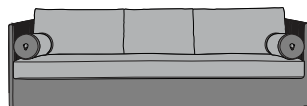

**MERYL**

P.95 116

186

256

Profondità seduta cm. 65  
Seat length cm. 65

Su richiesta il prodotto può essere realizzato in due diverse qualità o colori di pelle con un supplemento di costo del 4%. Il prezzo è sempre determinato dalla pelle di qualità superiore. On demand the product can be covered in two different leather qualities or colors with a price extra charge of 4%. Be reminded that the price refers always to the higher leather category.