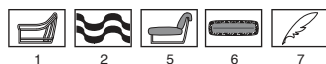

**MERYL**

P.95 116

186

256

Profondità seduta cm. 65  
Seat length cm. 65

Su richiesta il prodotto può essere realizzato in due diverse qualità o colori di pelle con un supplemento di costo del 4%. Il prezzo è sempre determinato dalla pelle di qualità superiore. On demand the product can be covered in two different leather qualities or colors with a price extra charge of 4%. Be reminded that the price refers always to the higher leather category.