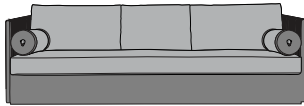

## MERYL

P.95 116

186

256

Profondità seduta cm. 65  
Seat length cm. 65

Su richiesta il prodotto può essere realizzato in due diverse qualità o colori di pelle  
On demand the product can be covered in two different leather qualities or colors