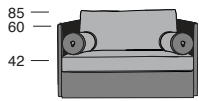

## MERYL

P.95 116

186

256

Profondità seduta cm. 65  
Seat length cm. 65

Su richiesta il prodotto può essere realizzato in due diverse qualità o colori di pelle  
On demand the product can be covered in two different leather qualities or colors