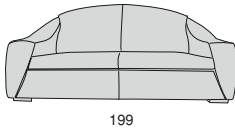

MARCO

Profondità seduta cm. 57
Seat length cm. 57

Legenda

1 - Legno massiccio
- Solid wood

1

2 - Cinghie elastiche
- Elastic Belts

2

3 - Molle
- Springs