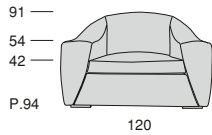

MARCO

Profondità seduta cm. 57
Seat length cm. 57

Legenda

1 - Legno massiccio
- Solid wood

1

2 - Cinghie elastiche
- Elastic Belts

2

3 - Molle
- Springs