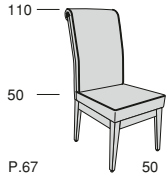

LUXOR

LUXOR

P.67 50
Profondità seduta cm. 46
Seat length cm. 46

LUXOR CPT

P.71 64
Profondità seduta cm. 46
Seat length cm. 46

Legenda

1 - Legno massiccio
- Solid wood

1

7

8 - Legno massiccio scolpito a mano
- Solid hand carved wood

8

9 - Girevole
- Revolving

9

10 - Regolabile in altezza
- Height adjustment

10

11 - Basculante regolabile
- Position adjustment