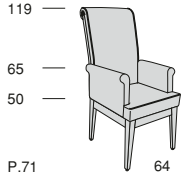

LUXOR

LUXOR

P.67 50
Profondità seduta cm. 46
Seat length cm. 46

LUXOR CPT

P.71 64
Profondità seduta cm. 46
Seat length cm. 46

Legenda

1 - Legno massiccio
- Solid wood

1