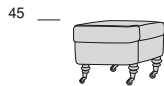

LONG AUTUMN

LONG AUTUMN

P.93 81

Profondità seduta cm. 51
Seat length cm. 51

48 x 48

Disponibile con ruote o piedini.
Available with castors or legs.

LONG AUTUMN 120

P.92 83

Profondità seduta cm. 51
Seat length cm. 51

Piede anteriore con incorporato sfera in nylon invisibile.
Front foot with inside an invisible nylon sphere.

Legenda

1 - Legno massiccio
- Solid wood

1

2 - Cinghie elastiche
- Elastic Belts