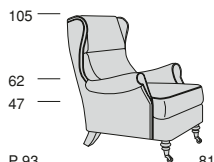

LONG AUTUMN

LONG AUTUMN

P.93 81

Profondità seduta cm. 51
Seat length cm. 51

48 x 48

Disponibile con ruote o piedini.
Available with castors or legs.

LONG AUTUMN 120

P.92 83

Profondità seduta cm. 51
Seat length cm. 51

Piede anteriore con incorporato sfera in nylon invisibile.
Front foot with inside an invisible nylon sphere.

Legenda

1 - Legno massiccio
- Solid wood

1

2 - Cinghie elastiche
- Elastic Belts