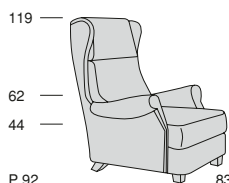

LONG AUTUMN

LONG AUTUMN

P.93 81

Profondità seduta cm. 51
Seat length cm. 51

48 x 48

Disponibile con ruote o piedini.
Available with castors or legs.

LONG AUTUMN 120

P.92 83

Profondità seduta cm. 51
Seat length cm. 51

Piede anteriore con incorporato sfera in nylon invisibile.
Front foot with inside an invisible nylon sphere.

Legenda

1 - Legno massiccio
- Solid wood

1

2 - Cinghie elastiche
- Elastic Belts