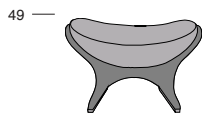

LA GOCCIA CHAISE LONGUE

P.65 191

Larghezza seduta cm. 160
Seat width cm. 160

Profondità seduta cm. 63
Seat length cm. 63

P.60 80

Larghezza seduta cm. 50
Seat width cm. 50

Profondità seduta cm. 63
Seat length cm. 63