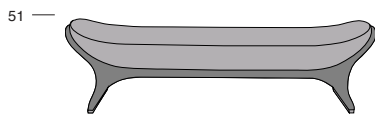

LA GOCCIA CHAISE LONGUE

P.65 191

Larghezza seduta cm. 160
Seat width cm. 160

Profondità seduta cm. 63
Seat length cm. 63

P.60 80

Larghezza seduta cm. 50
Seat width cm. 50

Profondità seduta cm. 63
Seat length cm. 63