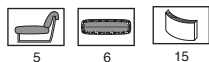

LA GOCCIA CHAISE LONGUE

P.65 191

Larghezza seduta cm. 160
Seat width cm. 160

Profondità seduta cm. 63
Seat length cm. 63

P.60 80

Larghezza seduta cm. 50
Seat width cm. 50

Profondità seduta cm. 63
Seat length cm. 63