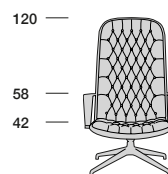

INGENIUM RELAX H88

P.90 71

Profondità seduta cm. 57
Seat length cm. 57
Larghezza seduta cm. 58
Seat width cm. 58

Su richiesta il prodotto può essere realizzato in due diverse qualità o colori di pelle con un supplemento di costo del 4%. Il prezzo è sempre determinato dalla pelle di qualità superiore. Supplemento base verniciata.

INGENIUM CP RELAX H120

P.81 71

Profondità seduta cm. 63
Seat length cm. 63
Larghezza seduta cm. 58
Seat width cm. 58

59 x 51

Su richiesta il prodotto può essere realizzato in due diverse qualità o colori di pelle con un supplemento di costo del 4%. Il prezzo è sempre determinato dalla pelle di qualità superiore. Supplemento base verniciata.