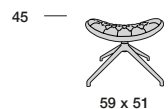

INGENIUM

INGENIUM RELAX H120

P.81 71

Profondità seduta cm. 55
Seat length cm. 55
Larghezza seduta cm. 58
Seat width cm. 58

59 x 51

Su richiesta il prodotto può essere realizzato in due diverse qualità o colori di pelle con un supplemento di costo del 4%. Il prezzo è sempre determinato dalla pelle di qualità superiore. Supplemento base verniciata.

On demand the product can be covered in two different leather qualities or colors with a price extra charge of 4%. Be reminded that the price refers always to the higher leather category. Extra charge for varnished base.

INGENIUM RELAX H88

P.90 71

Profondità seduta cm. 57
Seat length cm. 57
Larghezza seduta cm. 58
Seat width cm. 58

Su richiesta il prodotto può essere realizzato in due diverse qualità o colori di pelle con un supplemento di costo del 4%. Il prezzo è sempre determinato dalla pelle di qualità superiore. Supplemento base verniciata.

On demand the product can be covered in two different leather qualities or colors with a price extra charge of 4%. Be reminded that the price refers always to the higher leather category. Extra charge for varnished base.

INGENIUM CP RELAX H120

P.81 71

Profondità seduta cm. 63
Seat length cm. 63
Larghezza seduta cm. 58
Seat width cm. 58

59 x 51

Su richiesta il prodotto può essere realizzato in due diverse qualità o colori di pelle con un supplemento di costo del 4%. Il prezzo è sempre determinato dalla pelle di qualità superiore. Supplemento base verniciata.

On demand the product can be covered in two different leather qualities or colors with a price extra charge of 4%. Be reminded that the price refers always to the higher leather category. Extra charge for varnished base.

Legenda

1 - Legno massiccio
- Solid wood

1

2 - Cinghie elastiche
- Elastic Belts

2

3 - Molle
- Springs

3

4 - Crine
- Vegetable hair

4