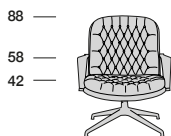

14

15 - Curvati in betulla
- Birch shaped wood

15

16 - Syncro mechanism

16

17 - Motore elettrico
- Electric engine

17

18 - Telaio in acciaio
- Steel frame

18

INGENIUM

INGENIUM RELAX H 120

P.90 71

Profondità seduta cm. 65
Seat length cm. 65

Larghezza seduta cm. 58
Seat width cm. 58

Su richiesta il prodotto può essere realizzato in due diverse qualità o colori di pelle con un supplemento di costo del 4%. Il prezzo è sempre determinato dalla pelle di qualità superiore. Supplemento base verniciata.