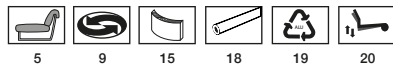

18

INGENIUM

INGENIUM RELAX H 120

P.90 71

Profondità seduta cm. 65
Seat length cm. 65

Larghezza seduta cm. 58
Seat width cm. 58

Su richiesta il prodotto può essere realizzato in due diverse qualità o colori di pelle con un supplemento di costo del 4%. Il prezzo è sempre determinato dalla pelle di qualità superiore. Supplemento base verniciata.