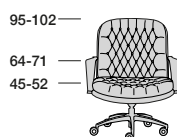

INGENIUM CP OFFICE CONFERENCE

95-102 —
64-71 —
45-52 —

P.86 71

Profondità seduta cm. 61
Seat length cm. 61

Larghezza seduta cm. 58
Seat width cm. 58

Disponibile con base legno o acciaio.
Available with wooden or steel base.