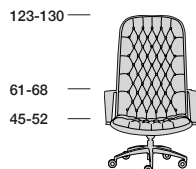

14

15 - Curvati in betulla
- Birch shaped wood

15

16 - Syncro mechanism

16

17 - Motore elettrico
- Electric engine

17

18 - Telaio in acciaio
- Steel frame

18

INGENIUM

INGENIUM CP OFFICE

123-130 —
61-68 —
45-52 —

P.81 71

Profondità seduta cm. 63
Seat length cm. 63
Larghezza seduta cm. 58
Seat width cm. 58

Disponibile con base legno o acciaio.
Available with wooden or steel base.