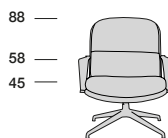

INGENIUM RELAX H88

P.90 71

Profondità seduta cm. 57
Seat length cm. 57
Larghezza seduta cm. 58
Seat width cm. 58