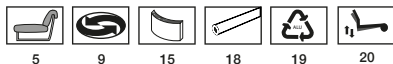

INGENIUM

INGENIUM RELAX H120

P.81 71

Profondità seduta cm. 55
Seat length cm. 55
Larghezza seduta cm. 58
Seat width cm. 58

59 x 51

Su richiesta il prodotto può essere realizzato in due diverse qualità o colori di pelle con un supplemento di costo del 4%. Il prezzo è sempre determinato dalla pelle di qualità superiore. Supplemento base verniciata.