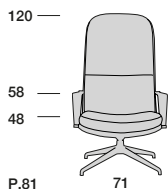

INGENIUM

INGENIUM RELAX H120

P.81 71

Profondità seduta cm. 55
Seat length cm. 55
Larghezza seduta cm. 58
Seat width cm. 58

59 x 51

Su richiesta il prodotto può essere realizzato in due diverse qualità o colori di pelle con un supplemento di costo del 4%. Il prezzo è sempre determinato dalla pelle di qualità superiore. Supplemento base verniciata.

INGENIUM RELAX H88

P.90 71

Profondità seduta cm. 57
Seat length cm. 57
Larghezza seduta cm. 58
Seat width cm. 58

Su richiesta il prodotto può essere realizzato in due diverse qualità o colori di pelle con un supplemento di costo del 4%. Il prezzo è sempre determinato dalla pelle di qualità superiore. Supplemento base verniciata.