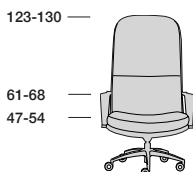

18

INGENIUM

INGENIUM RELAX H 120

P.90 71

Profondità seduta cm. 65
Seat length cm. 65

Larghezza seduta cm. 58
Seat width cm. 58

Su richiesta il prodotto può essere realizzato in due diverse qualità o colori di pelle con un supplemento di costo del 4%. Il prezzo è sempre determinato dalla pelle di qualità superiore. Supplemento base verniciata.

INGENIUM OFFICE

P.81 71

Profondità seduta cm. 55
Seat length cm. 55

Larghezza seduta cm. 58
Seat width cm. 58

Disponibile con base legno o acciaio.
Available with wooden or steel base.

Su richiesta il prodotto può essere realizzato in due diverse qualità o colori di pelle con un supplemento di costo del 4%. Il prezzo è sempre determinato dalla pelle di qualità superiore. Supplemento base verniciata.