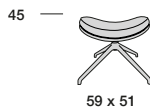

INGENIUM

INGENIUM RELAX H120

P.81 71

Profondità seduta cm. 55
Seat length cm. 55
Larghezza seduta cm. 58
Seat width cm. 58

59 x 51

Su richiesta il prodotto può essere realizzato in due diverse qualità o colori di pelle con un supplemento di costo del 4%. Il prezzo è sempre determinato dalla pelle di qualità superiore. Supplemento base verniciata.

INGENIUM RELAX H88

P.90 71

Profondità seduta cm. 57
Seat length cm. 57
Larghezza seduta cm. 58
Seat width cm. 58

Su richiesta il prodotto può essere realizzato in due diverse qualità o colori di pelle con un supplemento di costo del 4%. Il prezzo è sempre determinato dalla pelle di qualità superiore. Supplemento base verniciata.