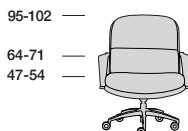

INGENIUM OFFICE

P.81 71

Profondità seduta cm. 55
Seat length cm. 55

Larghezza seduta cm. 58
Seat width cm. 58

Disponibile con base legno o acciaio.
Available with wooden or steel base.

Su richiesta il prodotto può essere realizzato in due diverse qualità o colori di pelle con un supplemento di costo del 4%. Il prezzo è sempre determinato dalla pelle di qualità superiore. Supplemento base verniciata.

INGENIUM OFFICE CONFERENCE

P.86 71

Profondità seduta cm. 53
Seat length cm. 53

Larghezza seduta cm. 58
Seat width cm. 58

Disponibile con base legno o acciaio.
Available with wooden or steel base.

Su richiesta il prodotto può essere realizzato in due diverse qualità o colori di pelle con un supplemento di costo del 4%. Il prezzo è sempre determinato dalla pelle di qualità superiore. Supplemento base verniciata.