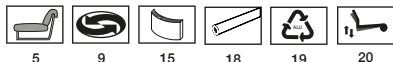

Su richiesta il prodotto può essere realizzato in due diverse qualità o colori di pelle con un supplemento di costo del 4%. Il prezzo è sempre determinato dalla pelle di qualità superiore. Supplemento base verniciata.

On demand the product can be covered in two different leather qualities or colors with a price extra charge of 4%. Be reminded that the price refers always to the higher leather category. Extra charge for varnished base.