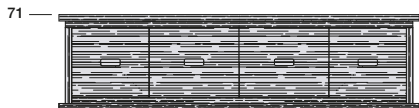

GRAND MASTER CUPBOARD

GRAND MASTER CUPBOARD

P.64

280

Possibilità di produzione su misura. Preventivo su richiesta.
Possibility of custom-made production. Quotation on request.

Possibilità diverse lucidature
Different polishing available