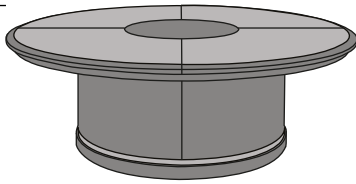

GIUBILEO ROUND TABLE

GIUBILEO ROUND TABLE

81 —

Ø240

Legenda

1 - Legno massiccio
- Solid wood

1

2 - Cinghie elastiche
- Elastic Belts

2

3 - Molle
- Springs

3

4 - Crine
- Vegetable hair

4

5 - Imbottiture in gomma indeformabile con rivestimento in Dacron.
- Non-deformable foam rubber upholsteries with Dacron covering

5

6 - Cuscini gomma indeformabile con rivestimento in Dacron. Possibilità morbidi - medi - rigidi.
- Cushions foam rubber non-deformable with Dacron covering. Possibilities: soft - medium - hard