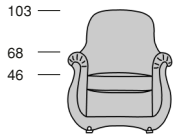

GRETA

GRETA

P.83 90

Larghezza seduta cm. 53
Seat width cm. 53

145

Larghezza seduta cm. 106
Seat width cm. 106

197

Larghezza seduta cm. 158
Seat width cm. 158

Profondità seduta cm. 53
Seat length cm. 53

1 3 5 6

Legenda

1 - Legno massiccio
- Solid wood

1

2 - Cinghie elastiche
- Elastic Belts

2

3 - Molle
- Springs