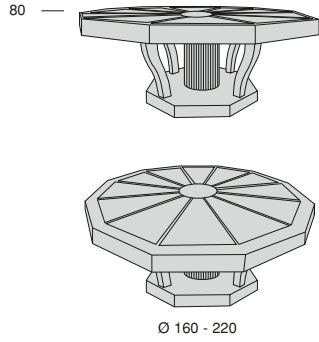

FONTANA

Ø160
Ø220

Possibilità di produzione su misura. Preventivo su richiesta.
Possibility of custom-made production. Quotation on request.

Legenda

1 - Legno massiccio
- Solid wood

1

2 - Cinghie elastiche
- Elastic Belts