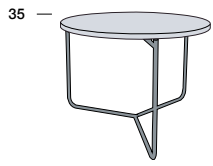

FENICOTTERO

Ø53

Lepanto marble top  
Verde Alpi marble top  
Verde Guatemala marble top  
Wooden top

Ø53

Lepanto marble top  
Verde Alpi marble top  
Verde Guatemala marble top  
Wooden top

Legenda

1 - Legno massiccio  
- Solid wood

7

8 - Legno massiccio scolpito a mano  
- Solid hand carved wood

8

9 - Girevole  
- Revolving

9

10 - Regolabile in altezza  
- Height adjustment

10

11 - Basculante regolabile  
- Position adjustment