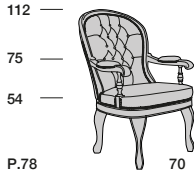

EMBASSY BASE

EMBASSY BASE

Profondità seduta cm. 50
 Seat length cm. 50
 Larghezza seduta cm. 56
 Seat width cm. 56

Legenda

1 - Legno massiccio
 - Solid wood

1

2 - Cinghie elastiche
 - Elastic Belts

2